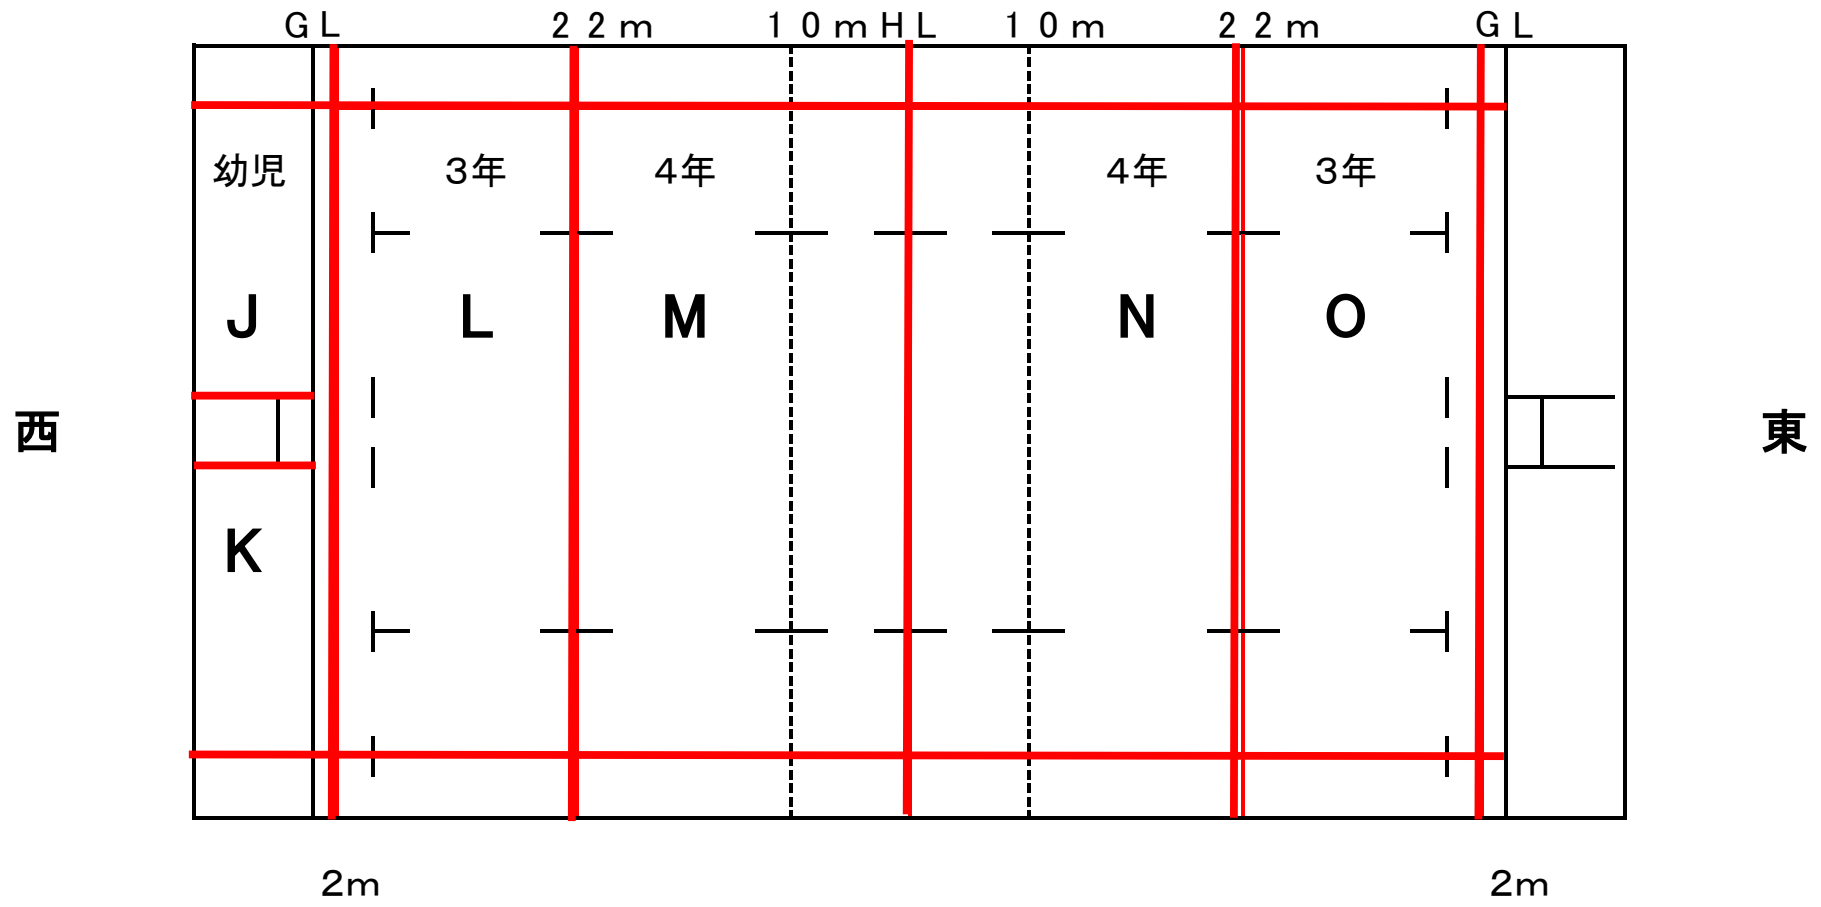

花園ラグビー場(第二G)仕様図

カーニバル