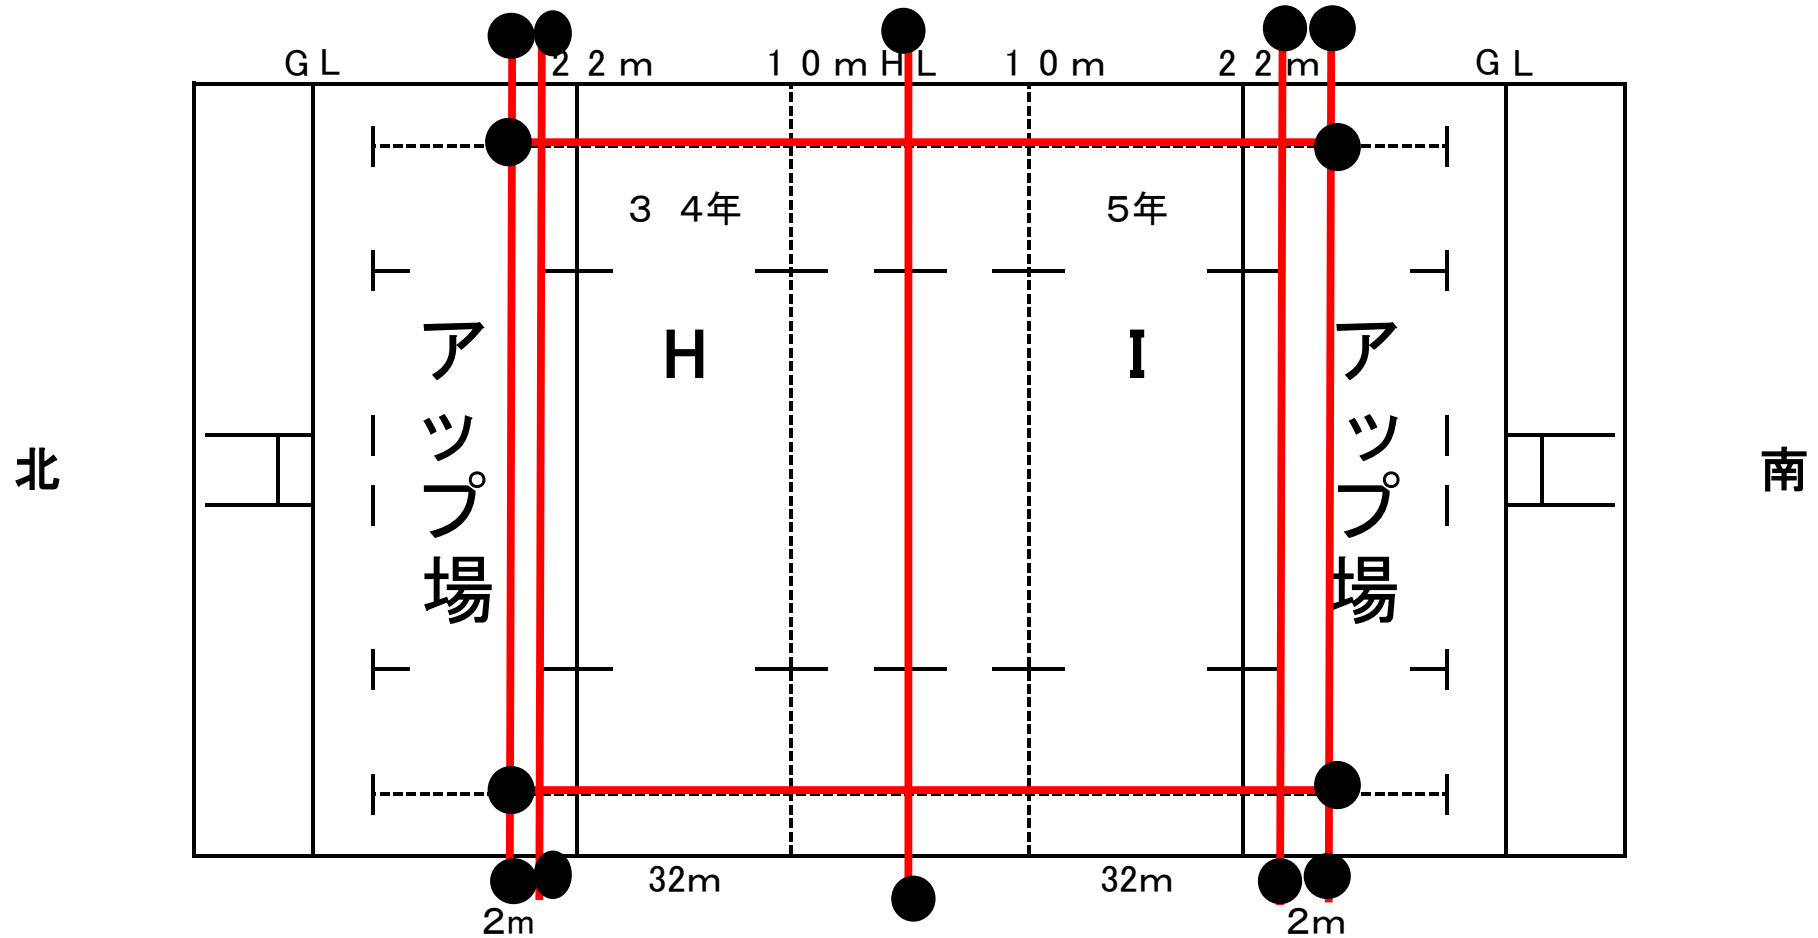

花園ラグビー場(練習G)仕様図

カーニバル

ロープ 200m × 3 巻

ピン ● 14 本 + 本